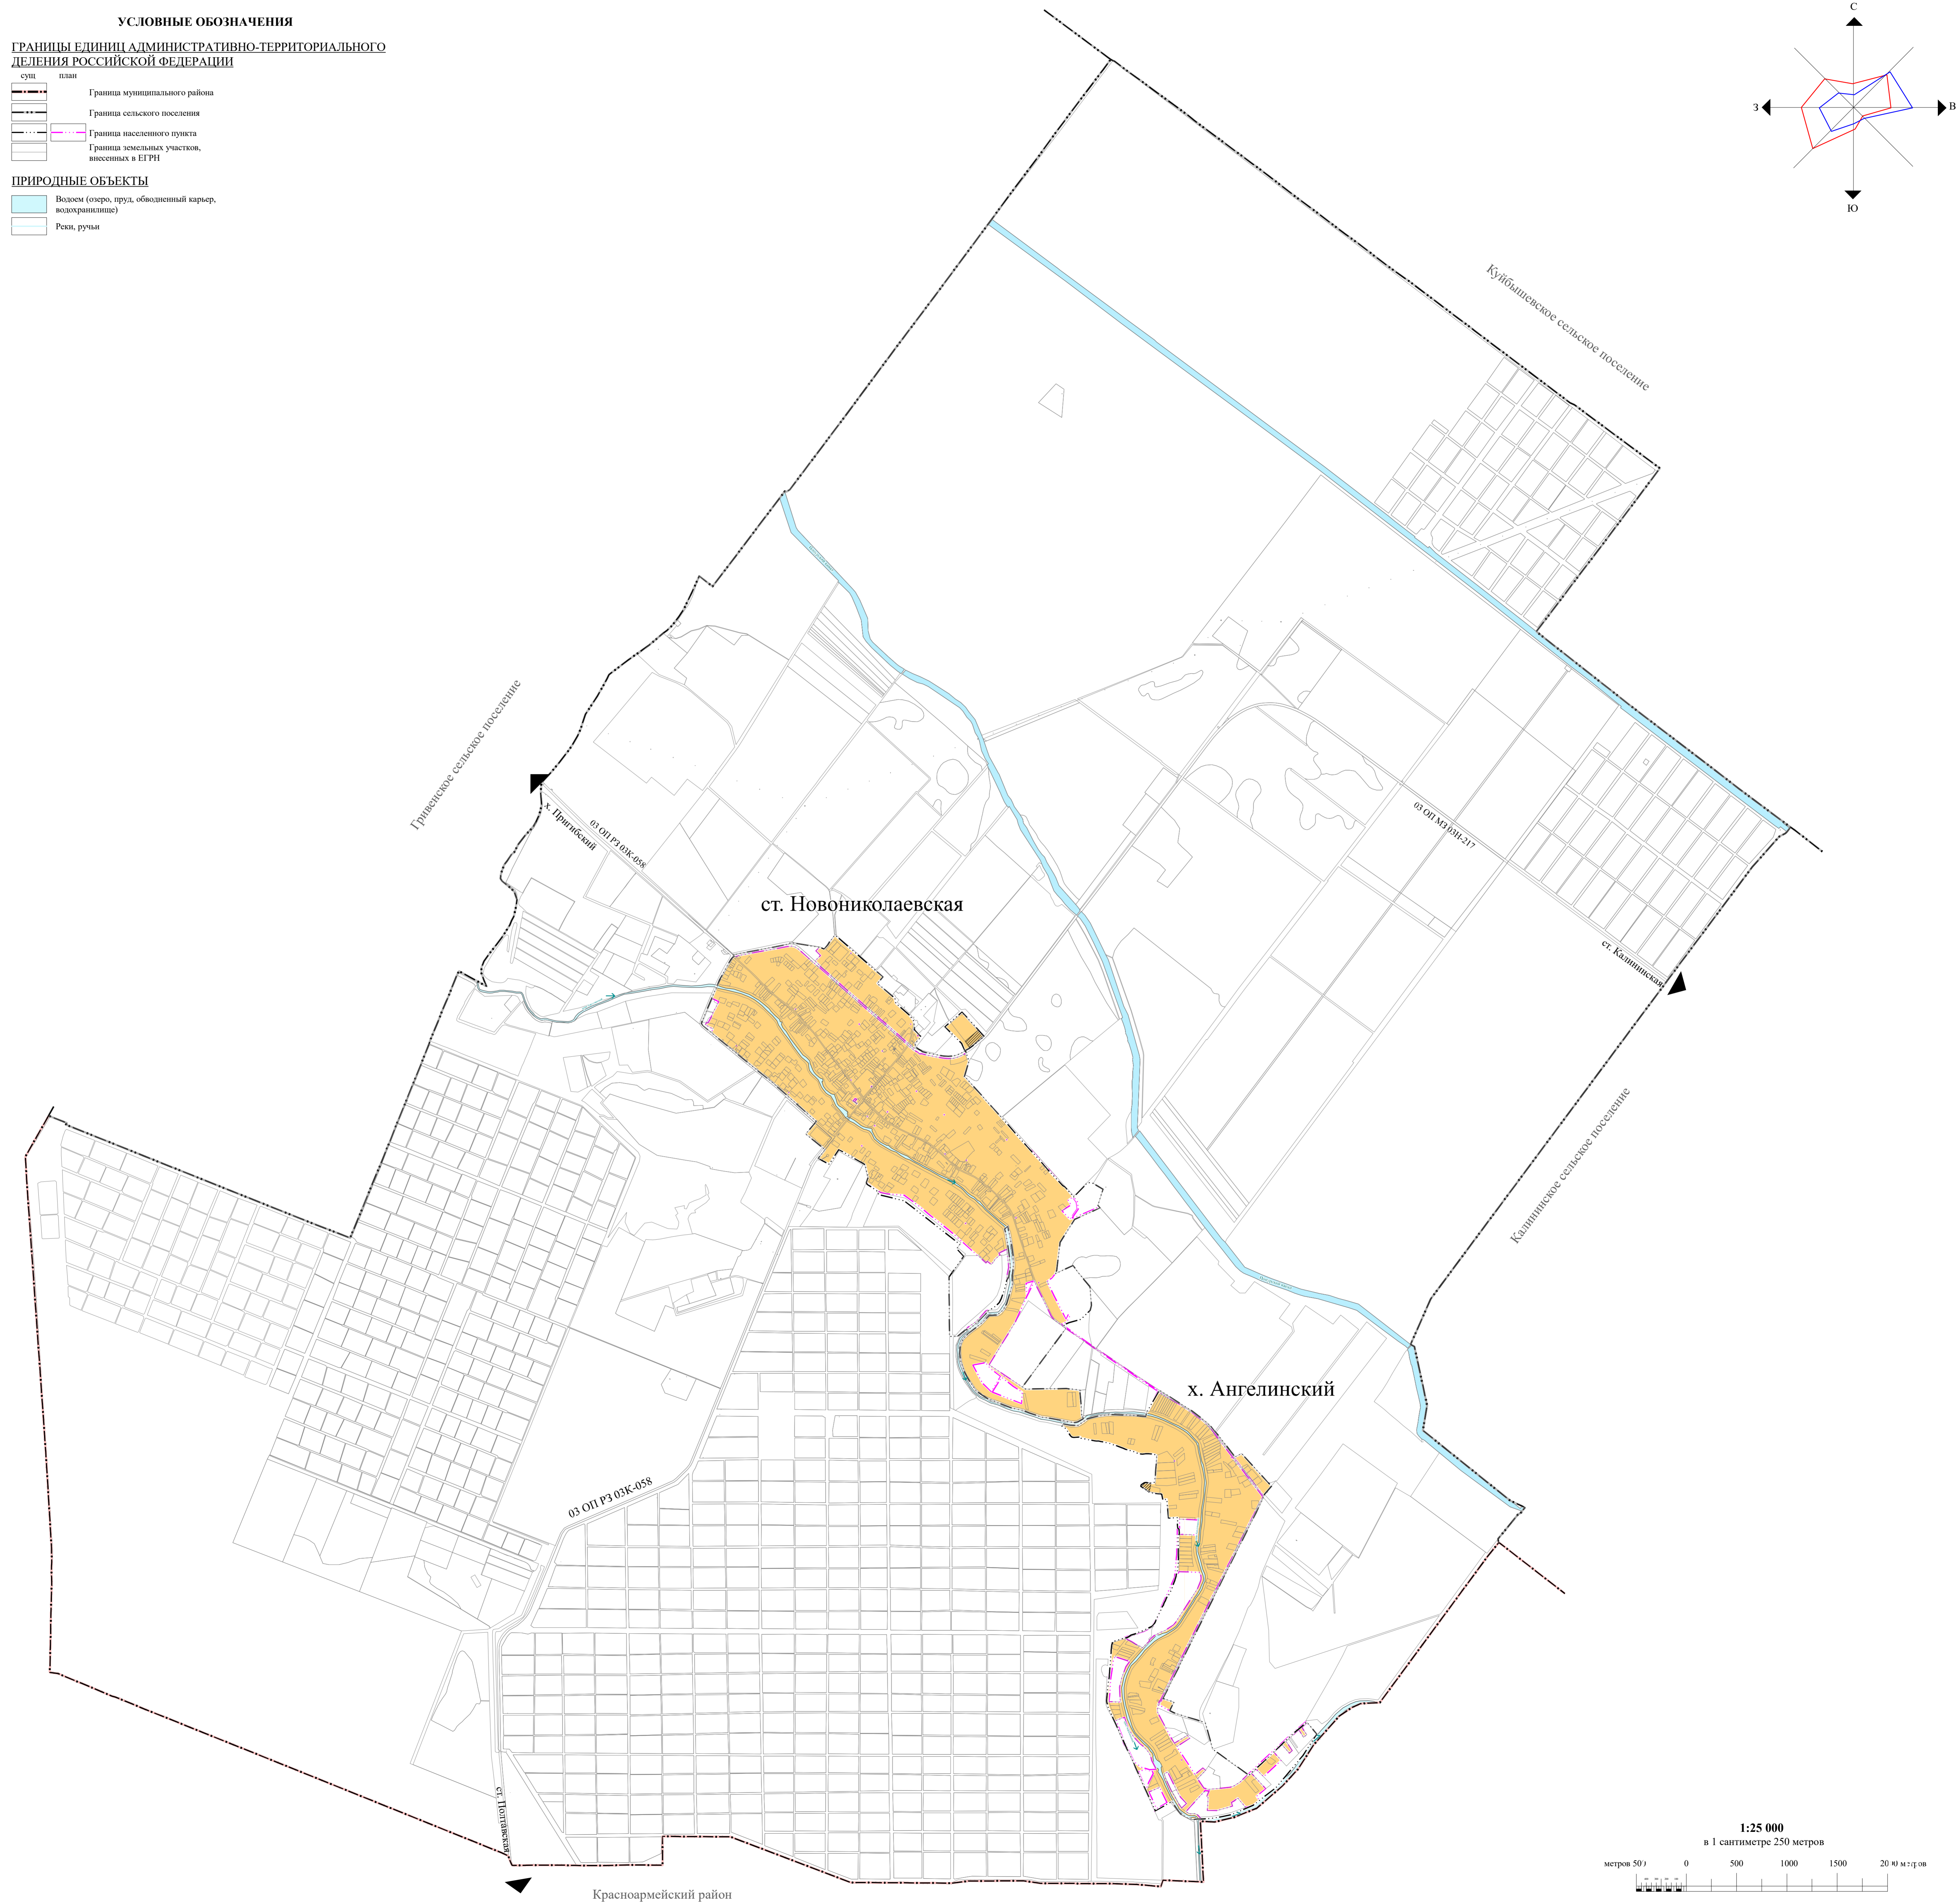

Генеральный план Новониколаевского сельского поселения Калининского района Краснодарского края

Карта границ населенных пунктов

УСЛОВНЫЕ ОБОЗНАЧЕНИЯ

ГРАНИЦЫ ЕДИНИЦ АДМИНИСТРАТИВНО-ТЕРРИТОРИАЛЬНОГО ДЕЛЕНИЯ РОССИЙСКОЙ ФЕДЕРАЦИИ

ПРИРОДНЫЕ ОБЪЕКТЫ

Водоем (озеро, пруд, обводненный карьер, водохранилище)	—
Река, ручьи	—

1:25 000
в 1 сантиметре 250 метров
метров 500 0 500 1000 1500 2000 м:гов