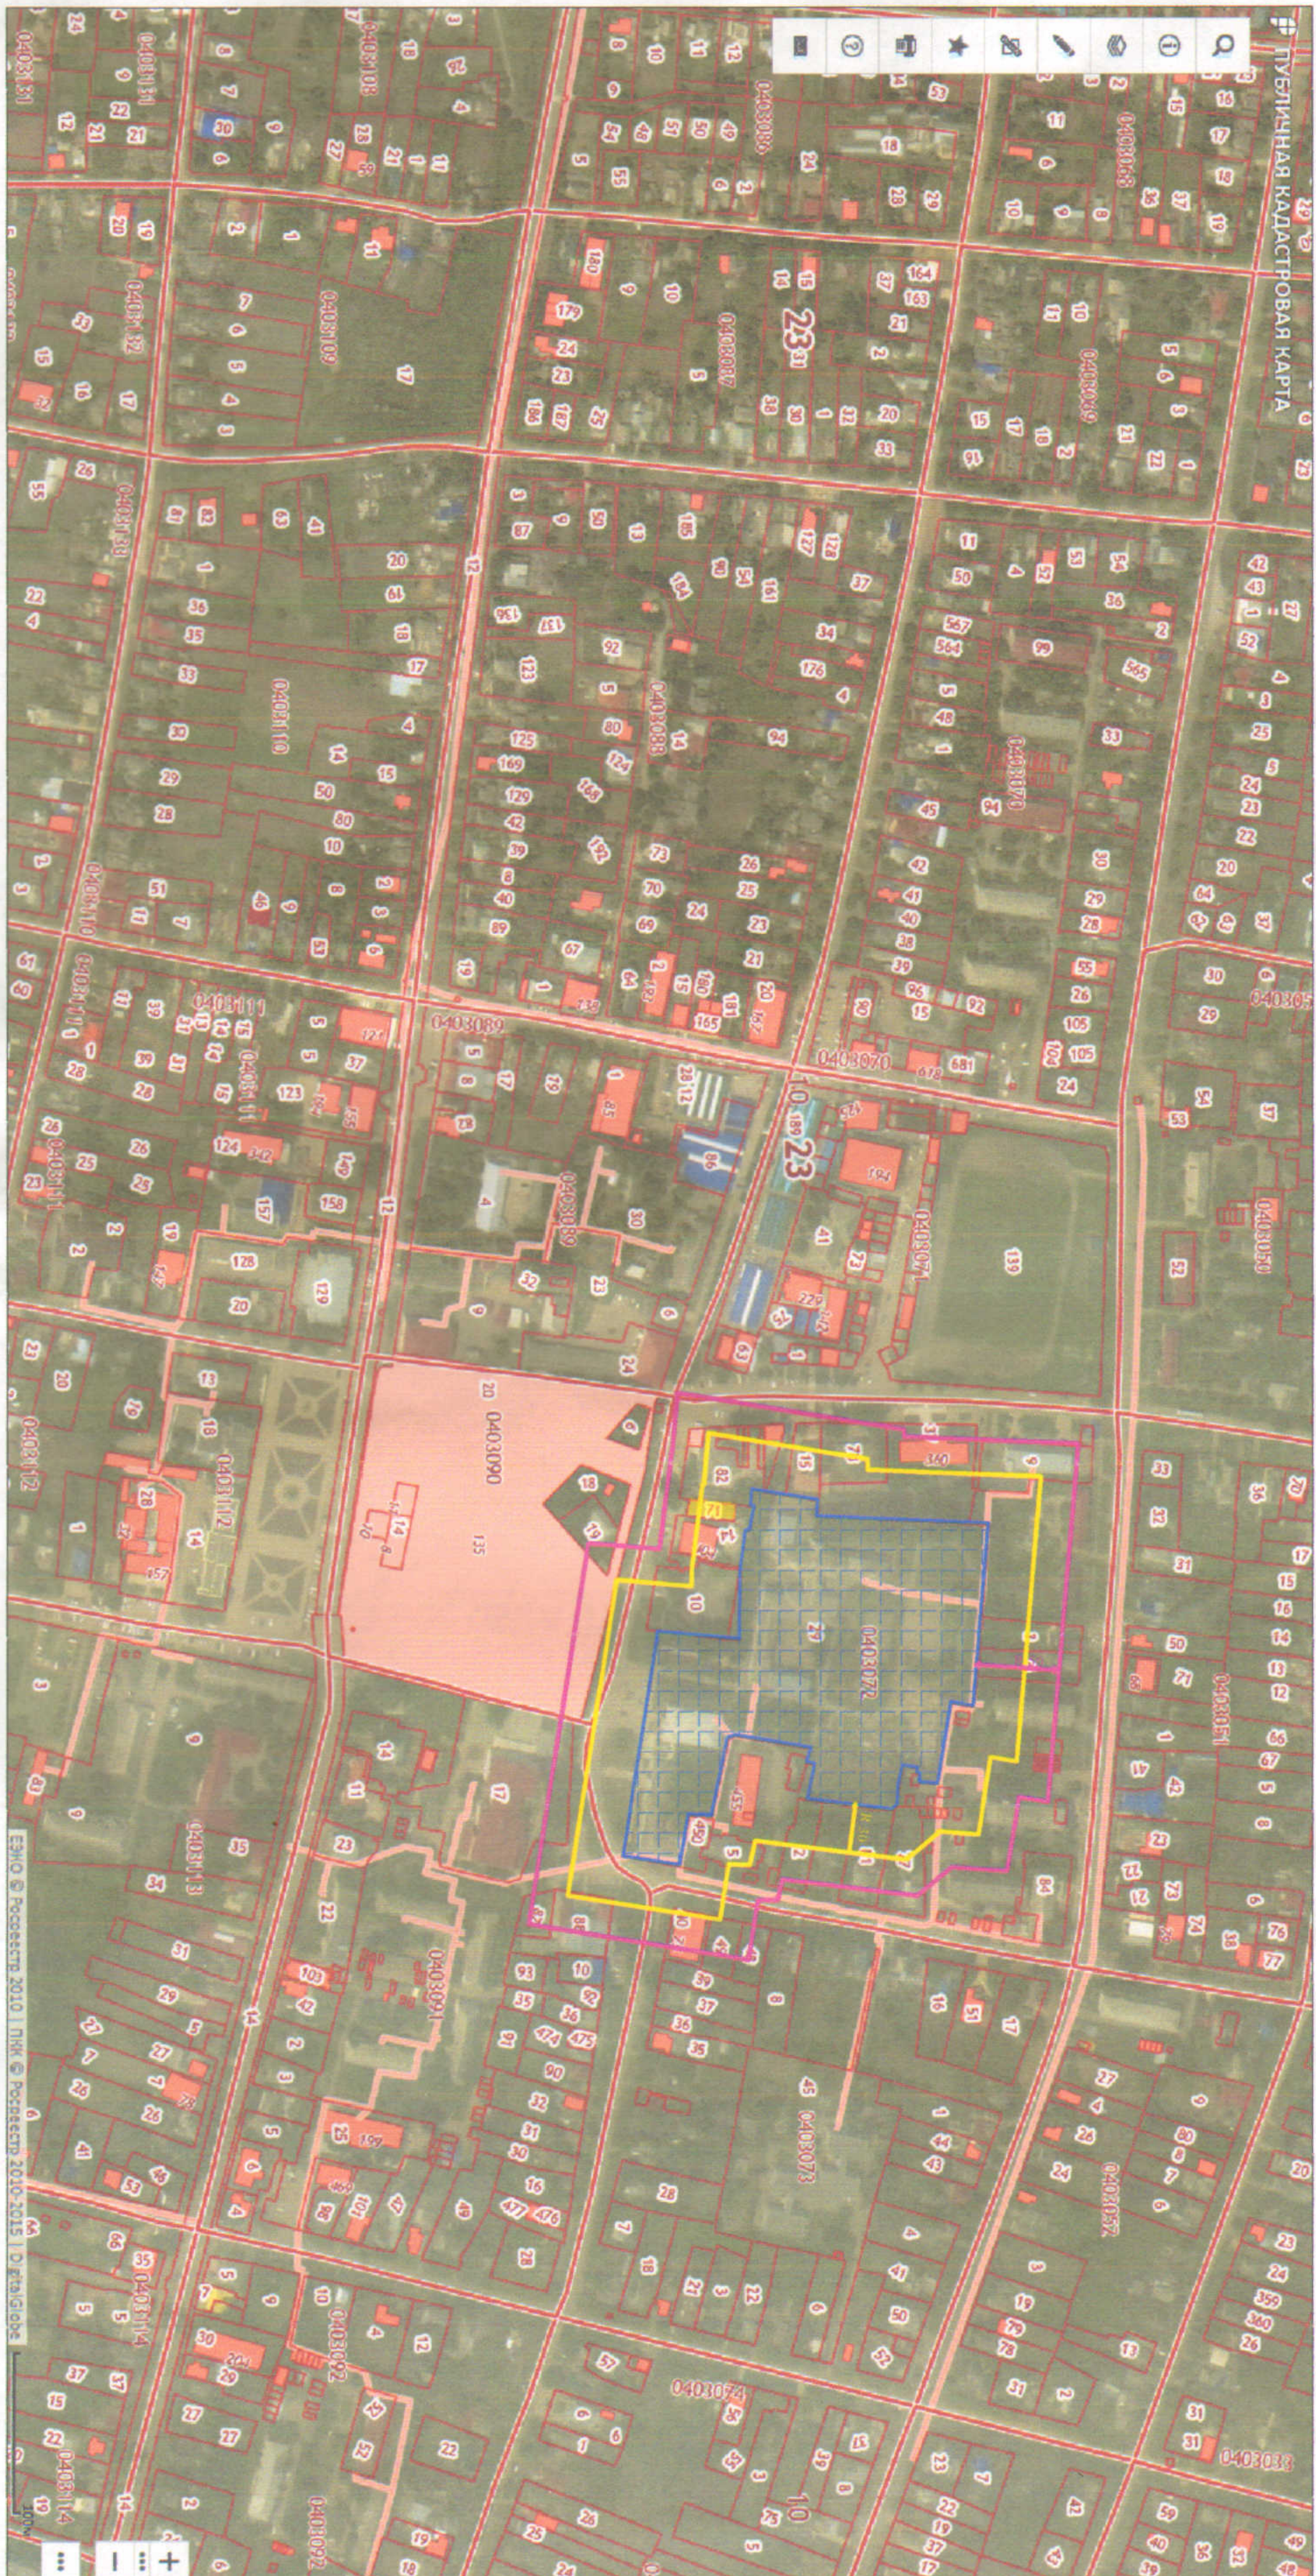

Схема
 границ, прилегающих к организациям и (или) объектам территорий, на которых не допускается розничная
 продажа алкогольной продукции на территории муниципального образования Калининский район
 Объект: МАОУ-СОШ № 1 Адрес : ст. Калининская, ул. Фадеева, 146

ПРИЛОЖЕНИЕ № 37
 Утверждена
 постановлением администрации
 муниципального образования
 Калининский район
 от " 30 " 04 " 2017 г. № 373

УСЛОВНЫЕ ОБОЗНАЧЕНИЯ

-  - земельный участок по адресу: Краснодарский край, Калининский район, ст. Калининская, ул. Фадеева, 146
-  - радиус, (м) (50 метров)
-  - радиус, (м) (30 метров)