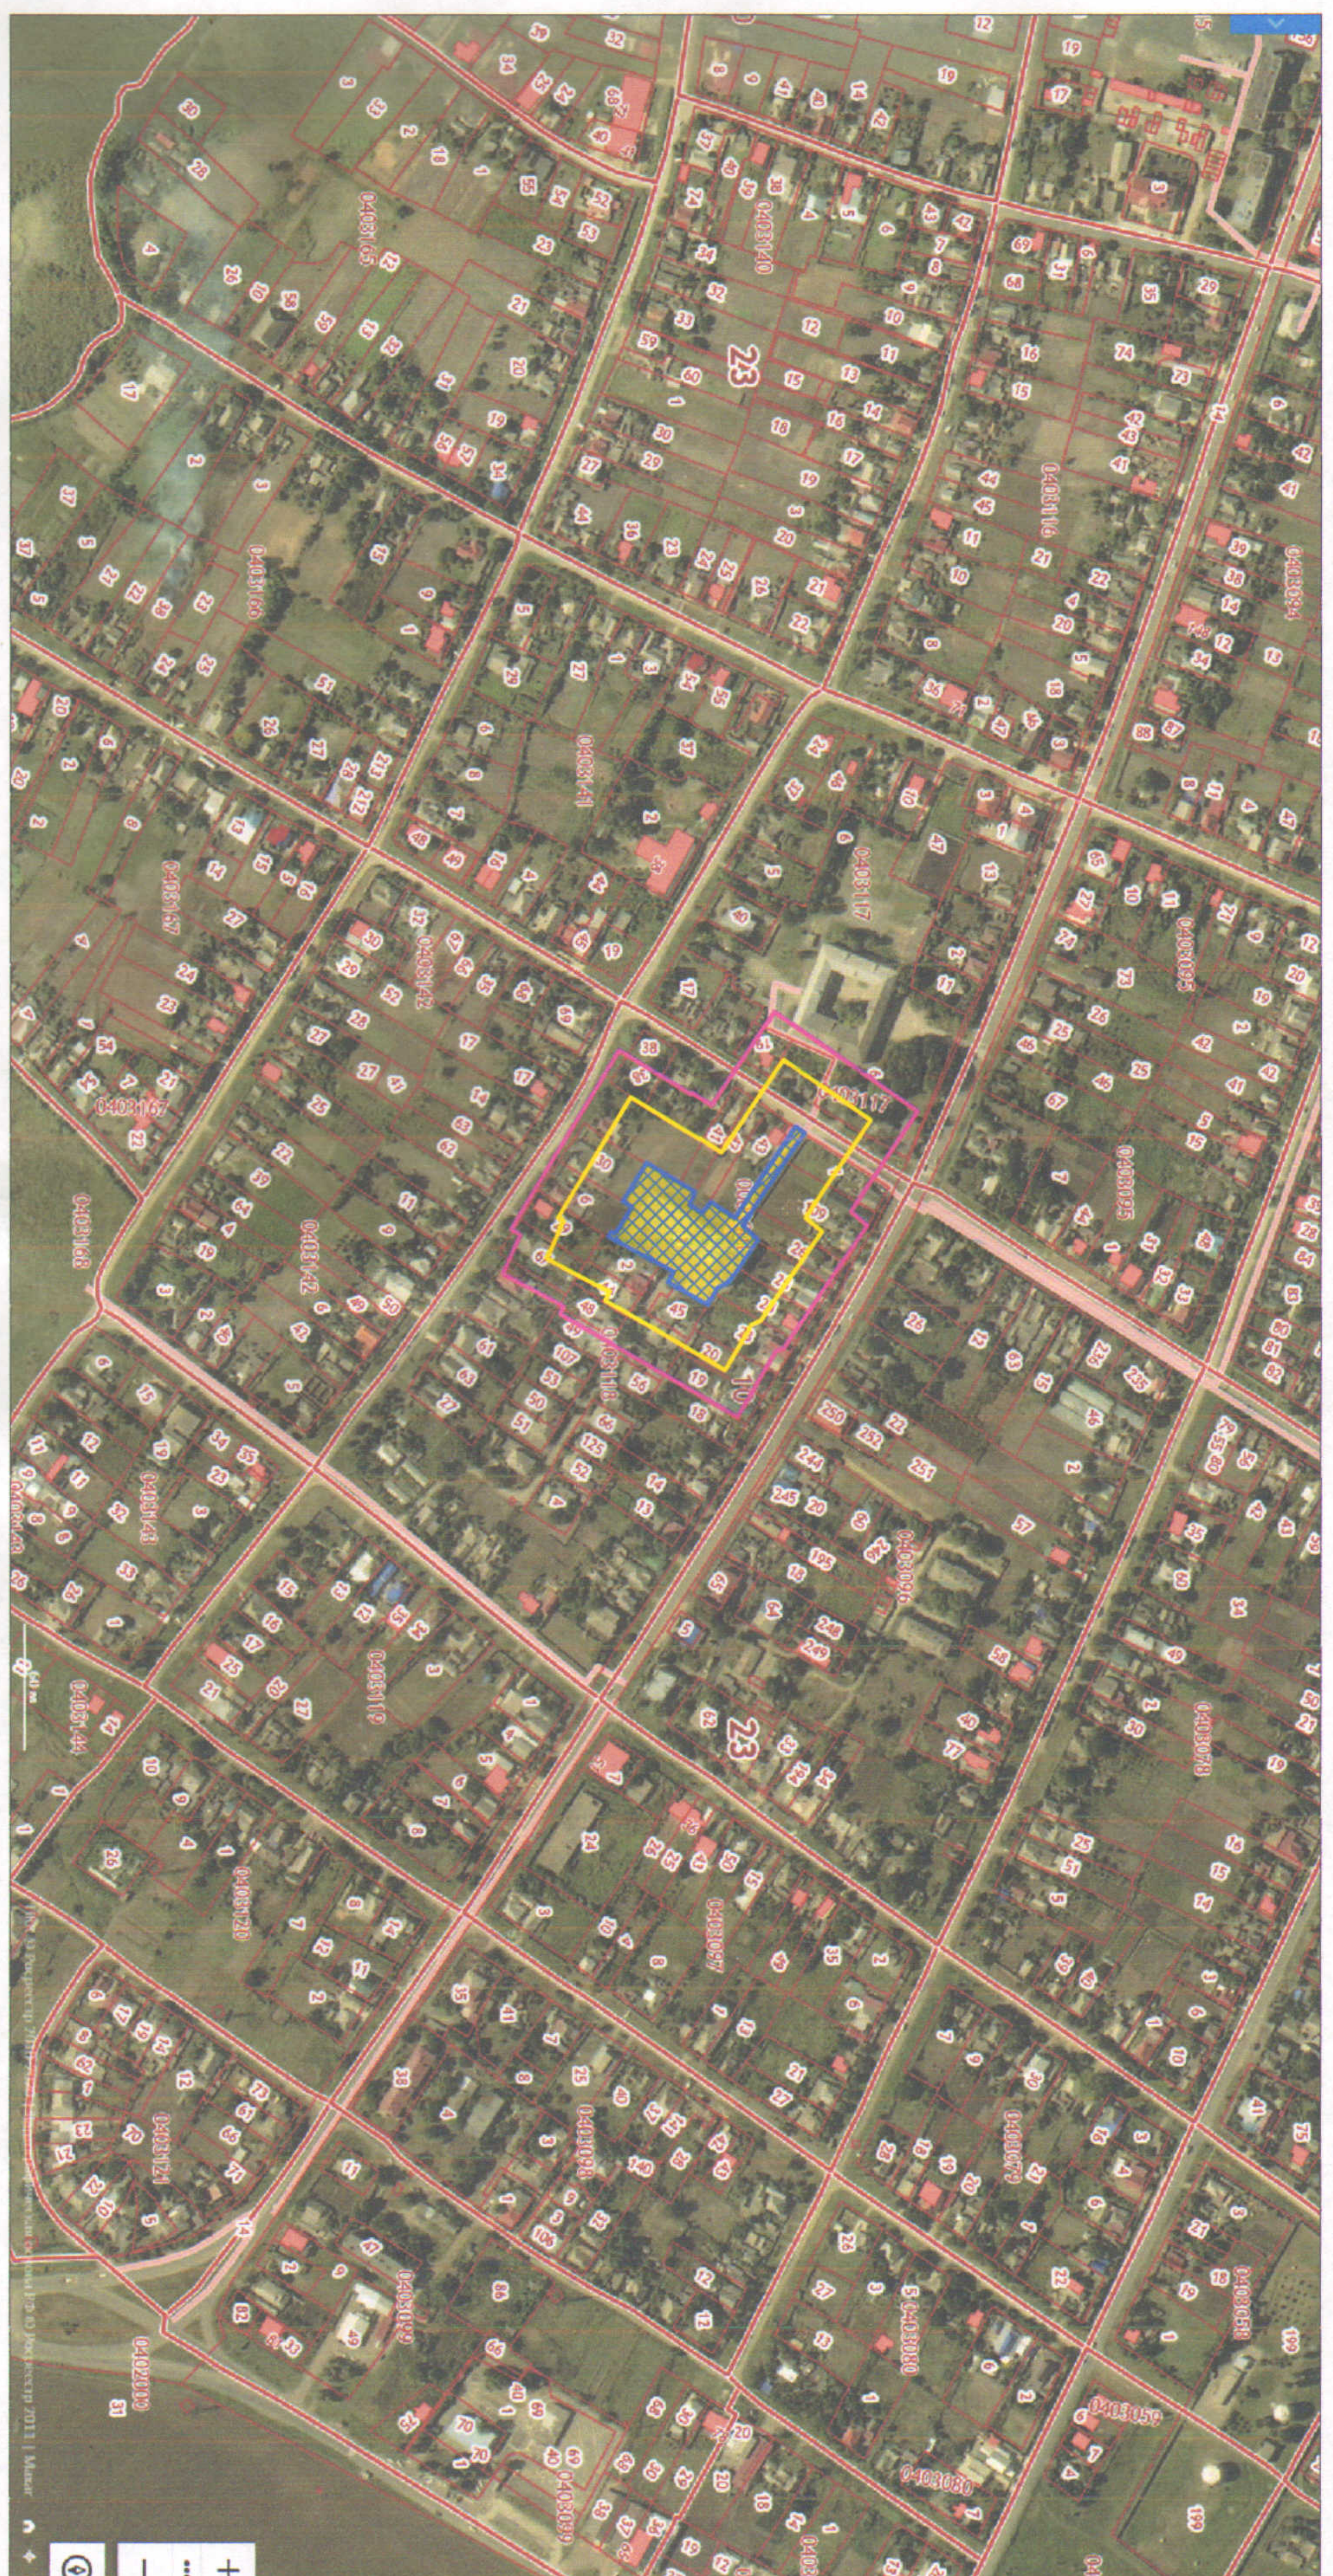

Схема  
 границ, прилегающих к организациям и (или) объектам территорий, на которых не допускается розничная продажа алкогольной продукции на территории муниципального образования Калининский район  
 Объект: детско-юношеская спортивная школа Адрес : ст. Калининская, пер. Лесной, 11

ПРИЛОЖЕНИЕ № 34  
 Утверждена постановлением администрации муниципального образования Калининский район  
 от " 30 " 04 " 2020 № 322

**УСЛОВНЫЕ ОБОЗНАЧЕНИЯ**

-  - земельный участок по адресу: Краснодарский край, Калининский район, ст. Калининская, пер. Лесной, 11
-  - радиус, (м) (50 метров)
-  - радиус, (м) (30 метров)

детско-юношеская спортивная школа  
 ст. Калининская, пер. Лесной, 11

Изм.	Кол.уч.	Лист	№ док.	Подпись	Дата	Система координат МСК - 23 Система высот Балтийская	Управление градостроитель и благоустройства администрации Калининского района
Нач. управления	В.В. Кузнецов						
Нач. отдела	Ю.А. Ткачова						
Исполнитель	А.П. Ковале						