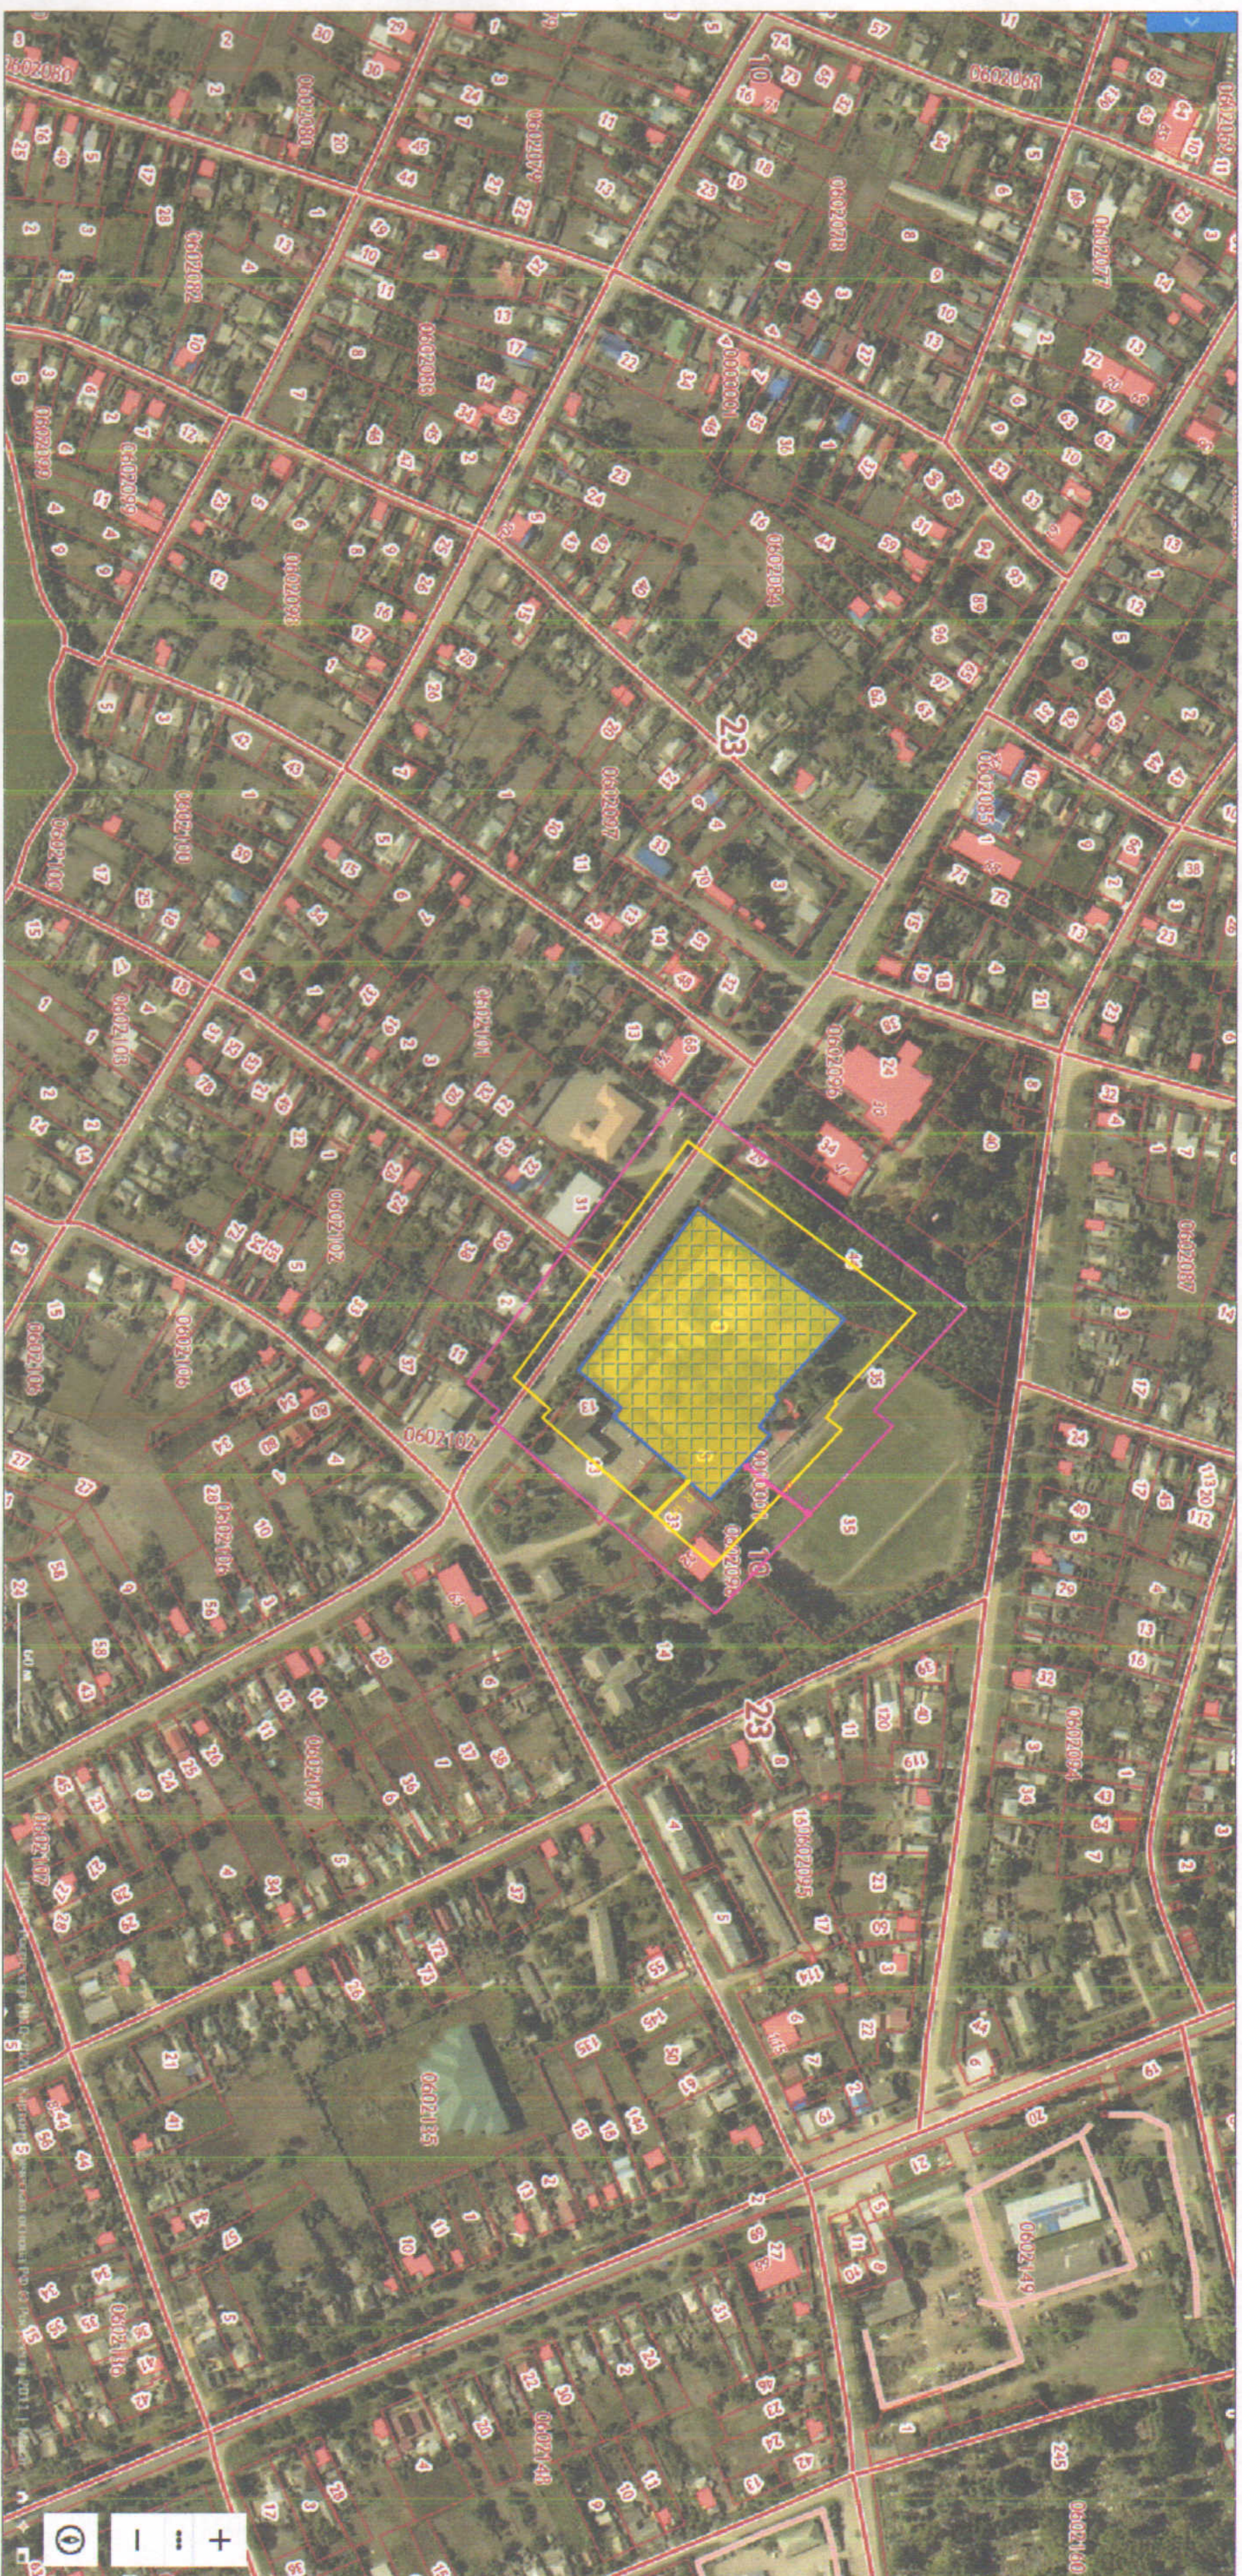

Схема  
 границ, прилегающих к организациям и (или) объектам территорий, на которых не допускается розничная  
 продажа алкогольной продукции на территории муниципального образования Калининский район  
 Объект: МБОУ-СОШ № 4 Адрес : ст. Старовеличковская, ул. Красная, 125

ПРИЛОЖЕНИЕ № 33  
 Утверждена  
 постановлением администрации  
 муниципального образования  
 Калининский район  
 от " 30 " авг. № 32

**УСЛОВНЫЕ ОБОЗНАЧЕНИЯ**

-  - земельный участок по адресу: Краснодарский край,  
Калининский район, ст. Старовеличковская, ул. Красная, 125
-  - радиус, (M) (50 метров)
-  - радиус, (M) (30 метров)

Изм.	Кол.	Уч.	Лист	№ док.	Подпись	Дата	МБОУ-СОШ №4	ст-ца Старовеличковская, ул. Красная, 125	Система координат МСК - 23 Система высот Балтийская	Управление градостроительства и благоустройства администрации Калининского района
Нач. управления	В. В. Кузнецов	Нач. отдела	Ю. А. Тихонова	Исполнитель	А. П. Краев					