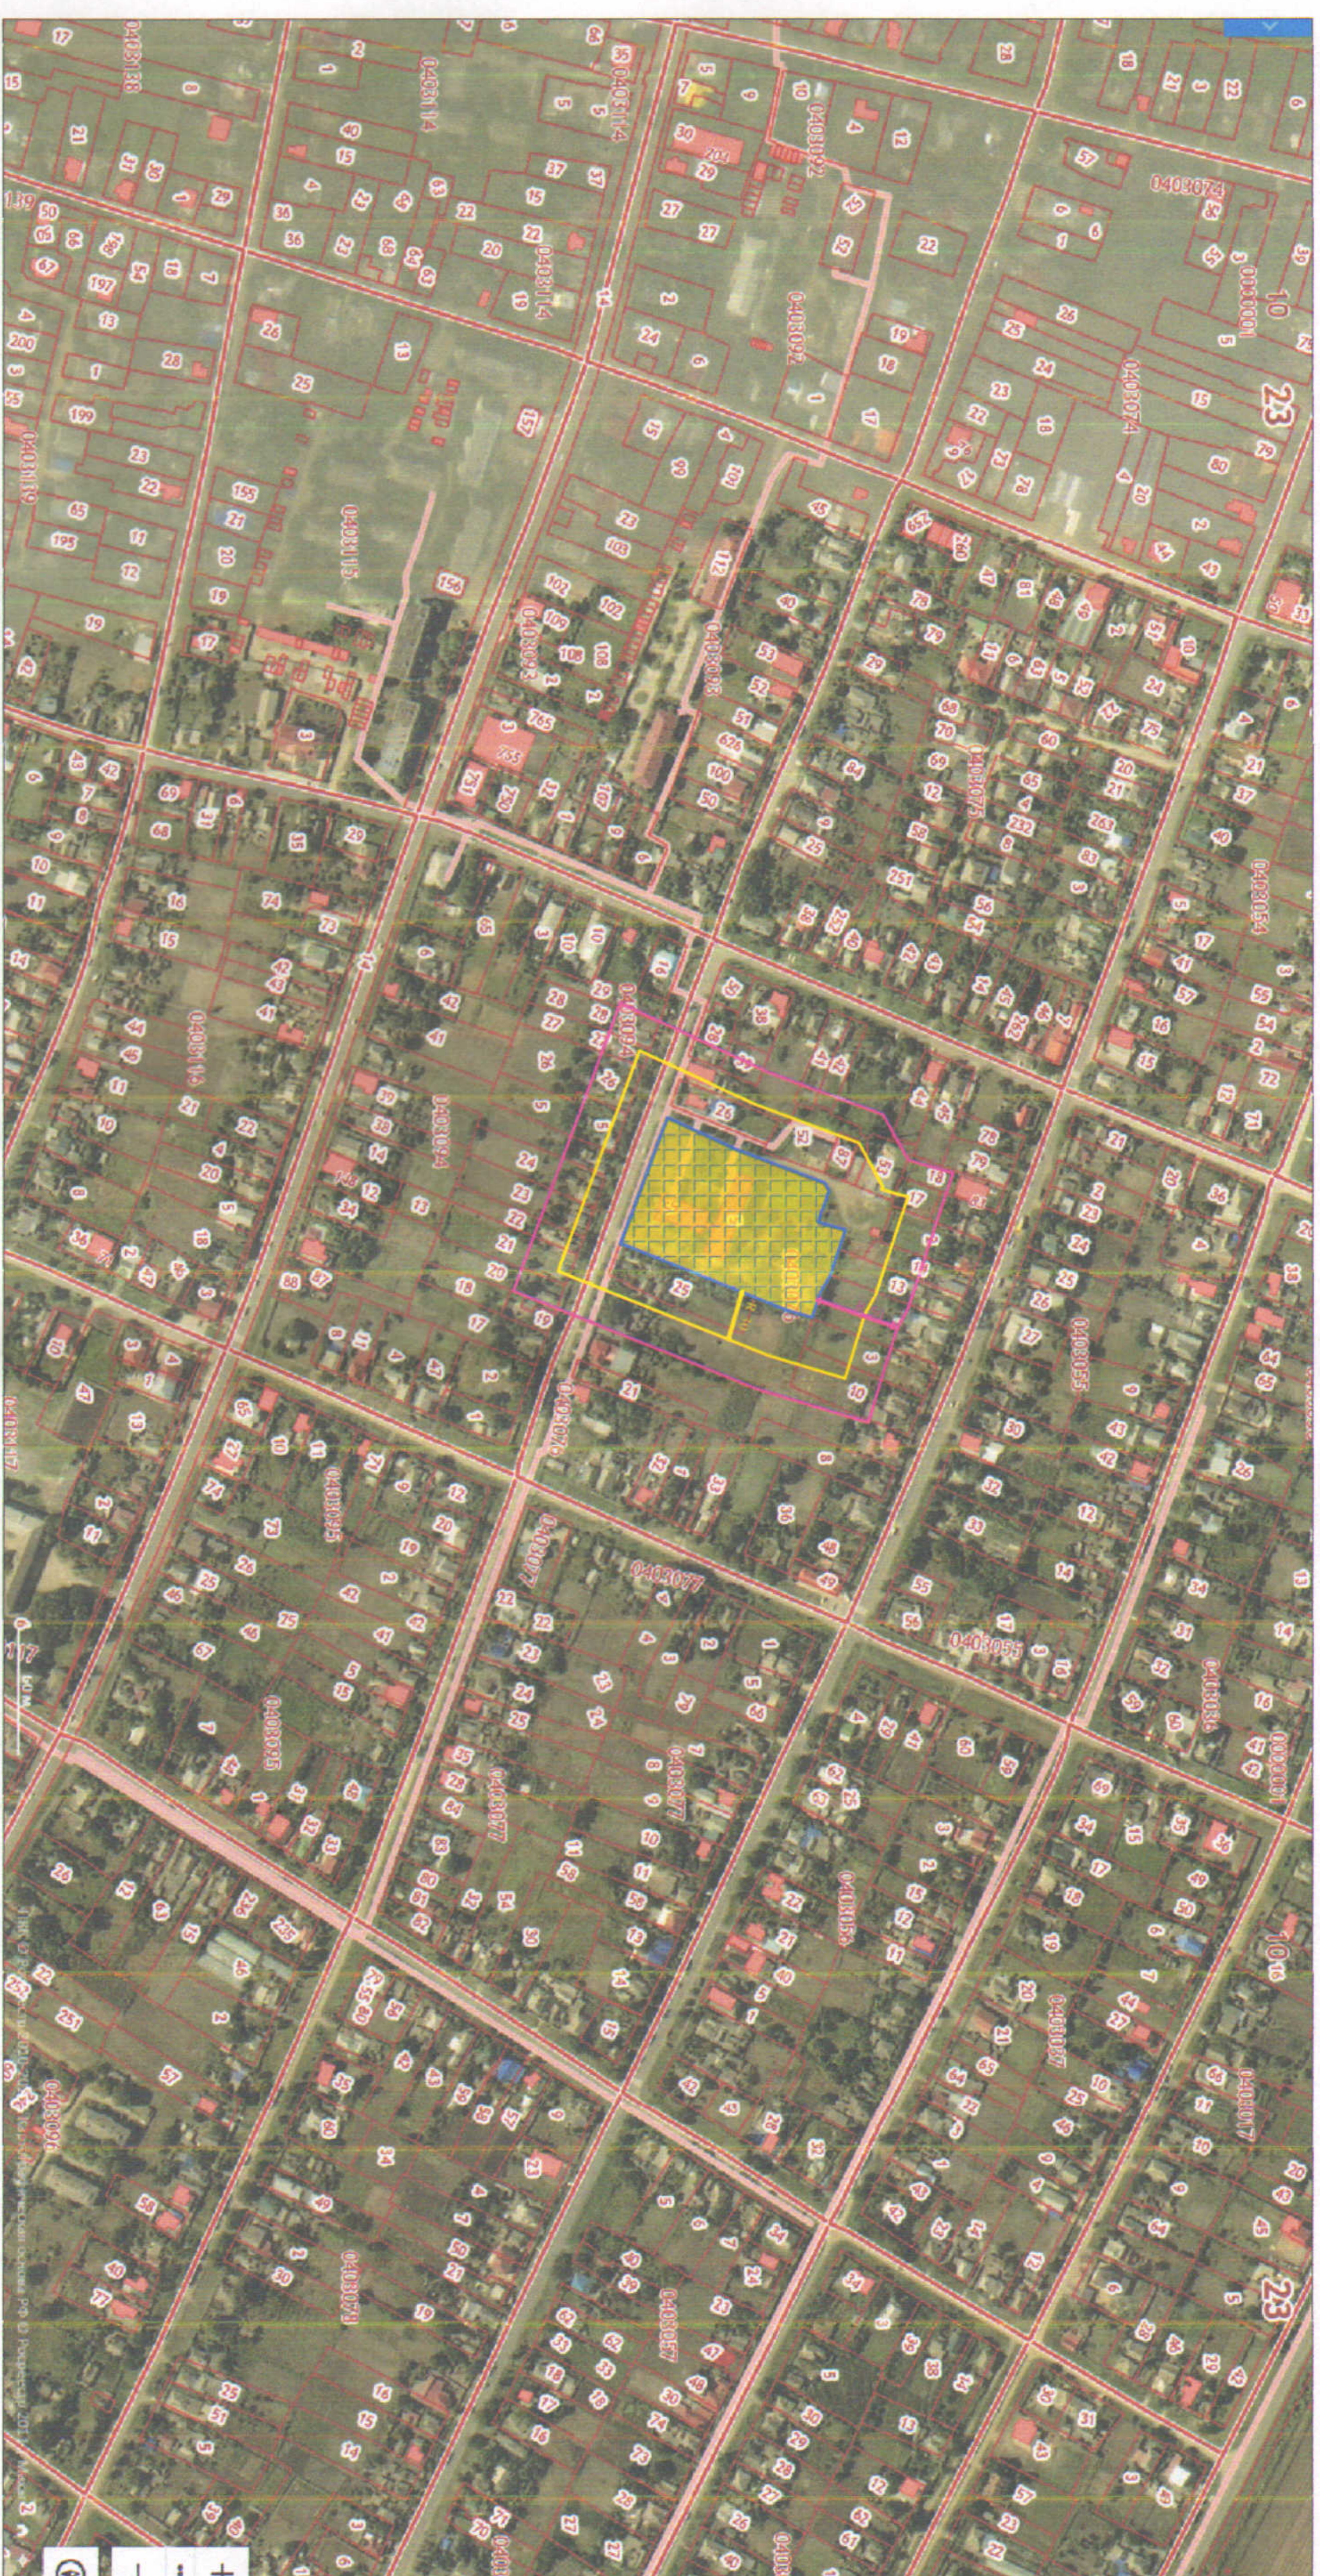

Схема границ, прилегающих к организациям и (или) объектам территорий, на которых не допускается розничная продажа алкогольной продукции на территории муниципального образования Калининский район
 Объект: МАДОУ № 6 Адрес : ст. Калининская, ул. Фадеева, 68

ПРИЛОЖЕНИЕ № 14
 Утверждена постановлением администрации муниципального образования Калининский район
 от " 30 " 01 " 2020 г. № 375

УСЛОВНЫЕ ОБОЗНАЧЕНИЯ

-  - земельный участок по адресу: Краснодарский край, Калининский район, ст. Калининская, ул. Фадеева, 68
-  - радиус, (м) (50 метров)
-  - радиус, (м) (30 метров)

МАДОУ №6

ст-ца Калининская, ул. Фадеева, 68

Изм. Кол. уч. Лист	№ док.	Подпись	Дата
Нач. управления	В. В. Кудачев		
Нач. отдела	Ю. А. Фадеева		
Исполнитель	А. П. Корев		
Система координат МСК - 23			
Система высот Балтийская			
Управление градостроительства и благоустройства администрации Калининского района			