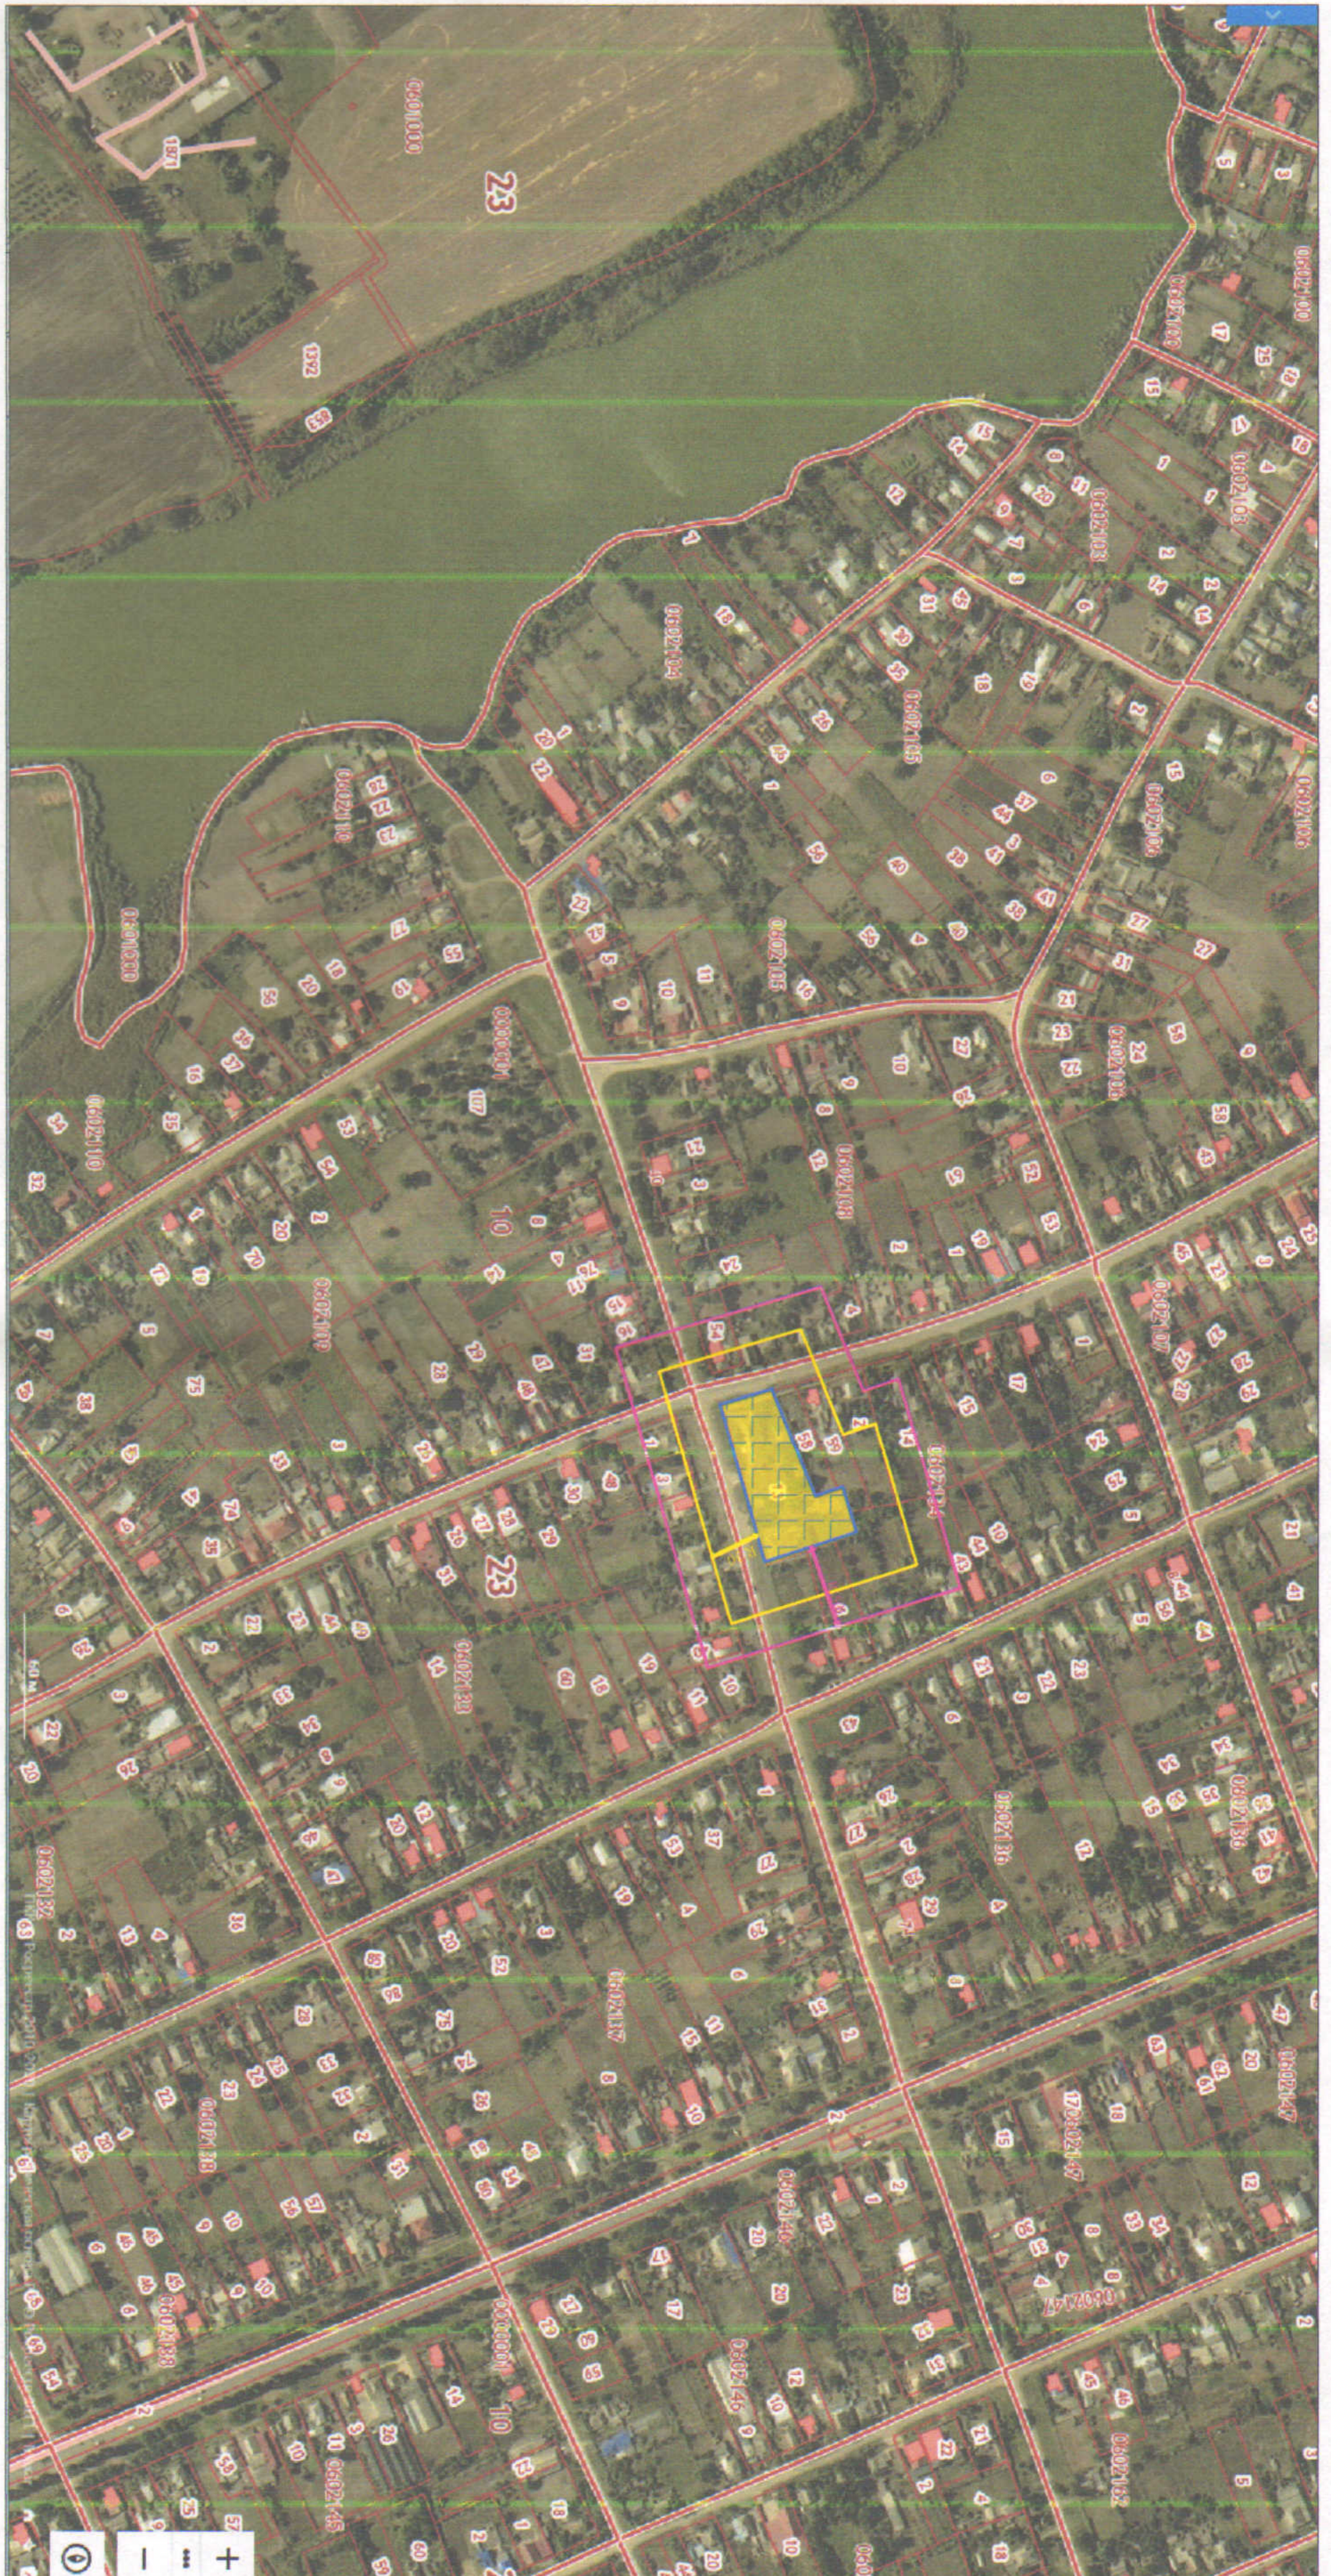

Схема  
 границ, прилегающих к организациям и (или) объектам территорий, на которых не допускается розничная  
 продажа алкогольной продукции на территории муниципального образования Калининский район  
 Объект: МБДОУ № 9 Адрес : ст. Старовеличковская, ул. Широкая, 22

ПРИЛОЖЕНИЕ № 11  
 Утверждена  
 постановлением администрации  
 муниципального образования  
 Калининский район  
 от " 30 " 04 " 2010 г. № 373

**УСЛОВНЫЕ ОБОЗНАЧЕНИЯ**

-  - земельный участок по адресу: Краснодарский край, Калининский район, ст. Старовеличковская, ул. Широкая, 22
-  - радиус, (м) (50 метров)
-  - радиус, (м) (30 метров)

		МАДОУ №9	
		ст. Старовеличковская, ул. Широкая, 22	
Изм.	Коп.	Уч. Лист	№ Док.
Нач. управления	В.В. Кузнецов	Подпись	Дата
Нач. отдела	Ю.А. Ткачева		
Исполнитель	А.П. Краев		
		Система координат МСК - 23	
		Система высот Балтийская	
		Управление градостроительства и благоустройства администрации Калининского района	