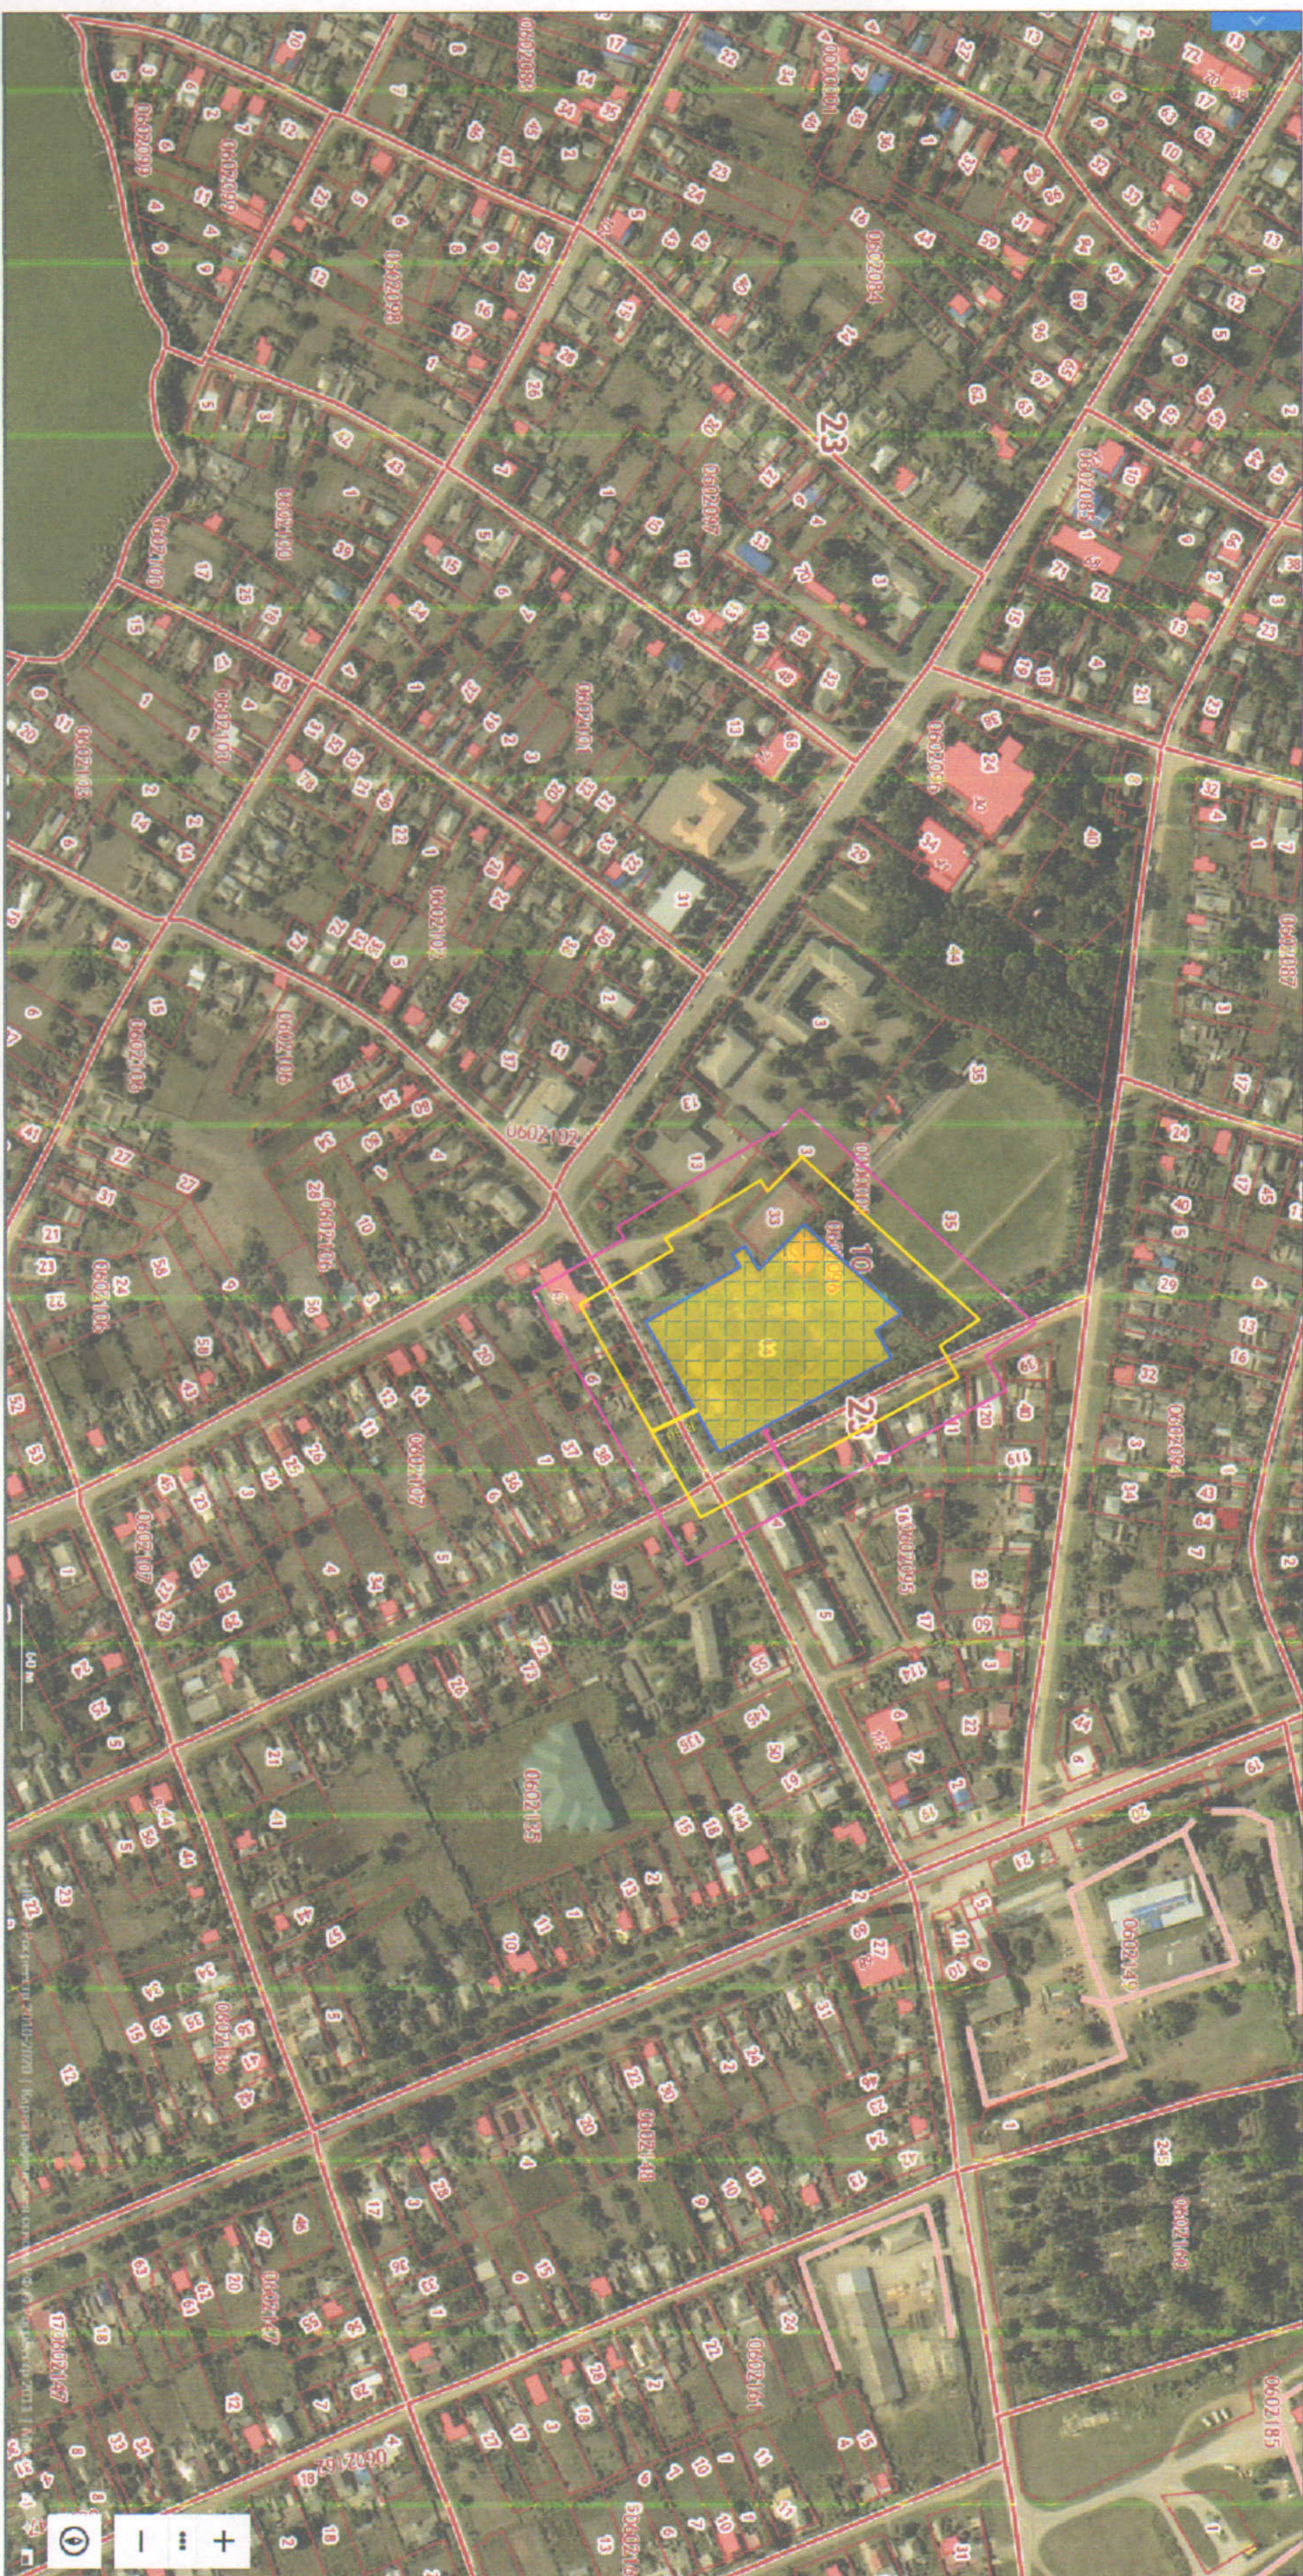

границ, прилегающих к организациям и (или) объектам территорий, на которых не допускается розничная продажа алкогольной продукции на территории муниципального образования Калининский район
 Объект: МАДОУ № 10 Адрес : ст. Старовеличковская, ул. Братьев Шаповаловых, 32 «А»

ПРИЛОЖЕНИЕ № 10
 Утверждена постановлением администрации муниципального образования Калининский район
 от " 30 " 04 " 2008. № 375

УСЛОВНЫЕ ОБОЗНАЧЕНИЯ

-  - земельный участок по адресу: Краснодарский край, Калининский район, ст. Старовеличковская, ул. ул. Братьев Шаповаловых, 32 «А»
-  - радиус, (м) (50 метров)
-  - радиус, (м) (30 метров)

Изм.	Кол.	уч.	Лист	№ док.	Подпись	Дата	ст. Старовеличковская, ул. Братьев Шаповаловых, 32 «А»	Система координат МСК - 23 Система высот Балтийская	Управление градостроительства и благоустройства администрации Калининского района		
Нач. управления										В.В. Кудачев	
Нач. отдела										Ю.А. Гривцова	
Исполнитель							А.П. Краев				