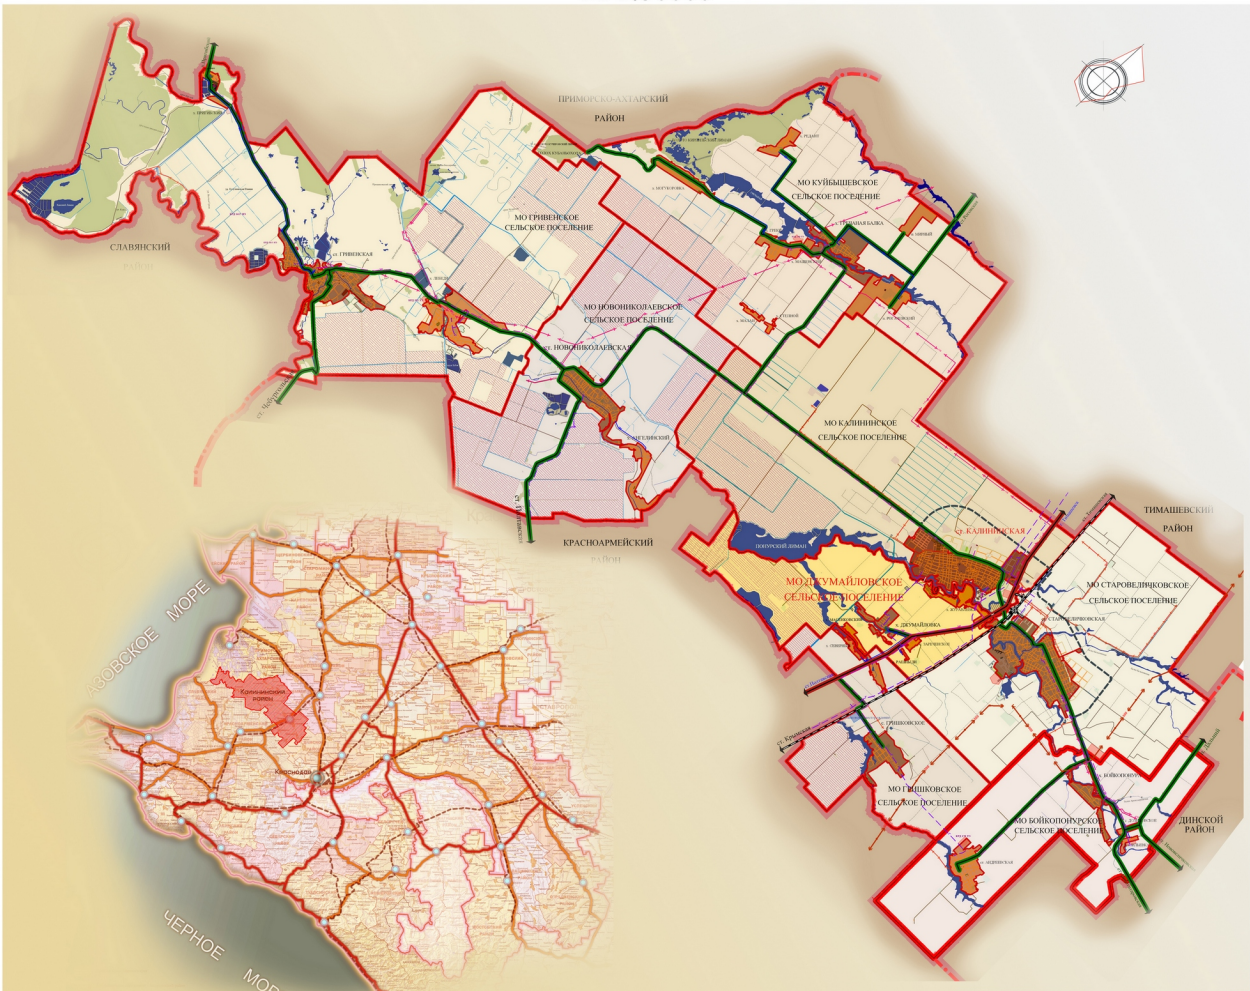

Карта размещения Джумайловского сельского поселения в структуре Калининского района Краснодарского края М 1:50000