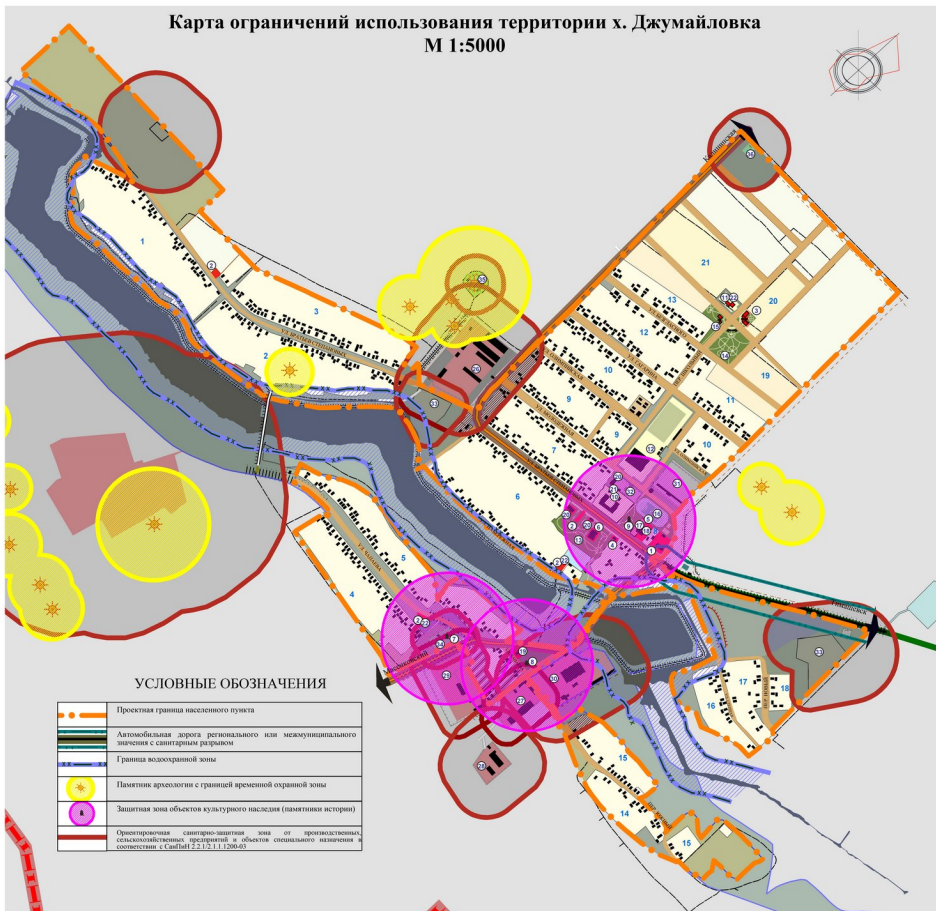

Карта ограничений использования территории х. Джумайловка М 1:5000

УСЛОВНЫЕ ОБОЗНАЧЕНИЯ

	Простая граница населенного пункта
	Автомобильная дорога регионального или межмуниципального значения с санитарным разрывом
	Граница водозащитной зоны
	Памятник археологии с границей временной охранный зоны
	Защитная зона объектов культурного наследия (памятники истории)
	Организованная санитарно-защитная зона от производства, использования, хранения и объектов специального назначения в соответствии с СанПиН 2.2.12.11.2000-03

ЭКСПЛИКАЦИЯ