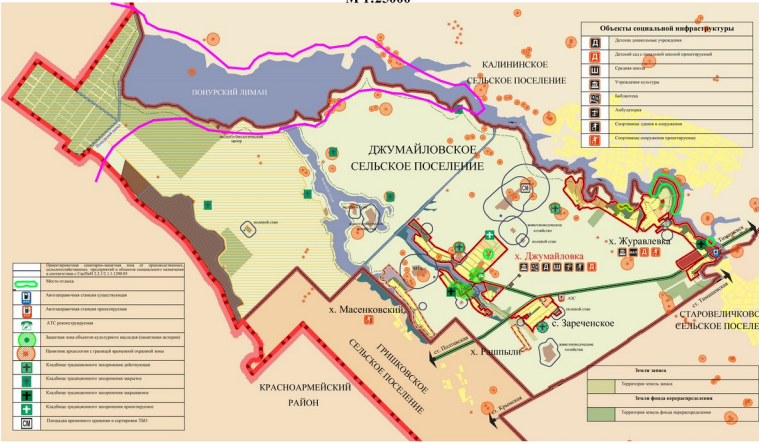

Карта планируемого размещения объектов местного значения (основной чертёж) М 1:25000

Объекты социальной инфраструктуры

	Детские дошкольные учреждения
	Детский сад с санктонной жилой пристройкой
	Средняя школа
	Учреждения культуры
	Библиотеки
	Амбулатории
	Спортивные здания и сооружения
	Спортивные сооружения прилегающие

	Прогнозируемая граница планируемой территории размещения объектов местного значения в соответствии с СвайфПД 2.1.12.01.1.2008-08
	Местонахождение
	Автопарковочная станция существующая
	Автопарковочная станция проектируемая
	АТС реконструируемая
	Защитная зона объектов культурного наследия (памятники истории)
	Помеховая зона радиоточечной станции
	Кладбище традиционного захоронения захоронения
	Кладбище традиционного захоронения захоронения
	Кладбище традиционного захоронения захоронения
	Кладбище традиционного захоронения захоронения
	Кладбище традиционного захоронения захоронения
	Помеховая зона радиоточечной станции и сооружений ТЭО